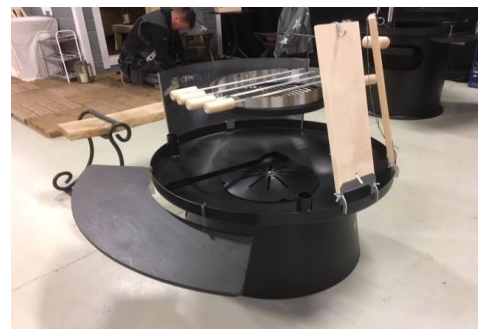

Lisävarusteet

- tuulisuoja
- puinen aputaso
- grillaus pystyakseli
- kahvi / kattilakoukku
- loimulautapari
- saslik-setti
- nuotiopannu
- muurinpohiapannu Ø 430 mm