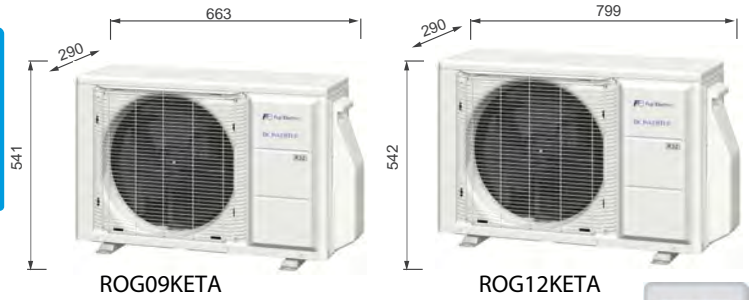

Täydellinen jäähdytys sinulle ja perheellesi!

Stylish Design

JÄÄHDYTYSLAITE

Tyylikkäällä ja huipputehokkaalla jäähdytyslaitteella viilennät energiatehokkaasti ja nopeasti.

Kaarevasta pinnasta koostuva kevyt, elegantti ja kolmiulotteinen ilme on kaunista missä tahansa.

RSG09-12KETA

RSG09-12KETA-B

Tyylikäs ja tehokas

Tyylikäs ja hiljainen sisäyksikkö on helppo sijoittaa asunnossa parhaalle paikalle.

Tehokas, pienikokoinen ja hiljainen ulkoyksikkö on helppo sijoittaa esimerkiksi parvekkeelle tai terassille.

ROG09KETA

ROG12KETA

Hiljainen toiminto

Matalan käyntiäänien toiminto takaa miellyttävän hiljaisen ympäristön esimerkiksi makuu- ja työhuoneisiin.

Älypuhelinohjain (lisävaruste)

Muuta asetuksia, lämpötilaa ja puhaltimen nopeutta puhelimesi. Voit asettaa laitteen hälyttämään mikäli lämpötila nousee tai laskee liikaa ja sähkökatkoksen sattuessa.

Malli	Sisäyksikkö		RSG09KETA ja B	RSG12KETA ja B
	Ulkoyksikkö		ROG09KETA	ROG12KETA
Sähkönsoyöttö	1-vaihe, ~230V, 50Hz			
Teho	Jäähdytys	kW	2.5 (0.9-3.2)	3.4 (0.9-3.9)
Ottoteho	Jäähdytys	kW	0.630	0.935
EER	Jäähdytys	W/W	3.97	3.65
SEER	Jäähdytys	W/W	7.40	7.30
Energialuokka	Jäähdytys		A++	A++
Max. virta	Jäähdytys	A	6.5	6.5
Kosteudenpoisto		l/h	1.3	1.8
Ääni	Sisäyksikkö	H/M/L/Q	40/34/29/20	40/35/30/20
	Ulkoyksikkö	High	46	50
Ilmamäärä	Sisäyksikkö / ulkoyksikkö	High	700/1,650	700/1,700
Mitat K x L x S	Sisäyksikkö	mm	295x950 (seinän puoli 840)x230	295x950 (seinän puoli 840)x230
	Ulkoyksikkö	mm	541x663x290	542x799x290
Paino	Sisäyksikkö	kg	11	11
	Ulkoyksikkö	kg	23	25
Putkikoot (Neste/ Kaasu)		mm	6.35/9.52	6.35/9.52
Max. putkipituus		m	20	20
Max. korkeusero			15	15
Toiminta-alue	Jäähdytys	°CDB	-10 - 46	-10 - 46
Kylmäaine	Kylmäaine (GWP arvo)		R32 (675)	R32 (675)
	Täyttö	kg(CO2eq-T)	0.6 (0.405)	0.7 (0.473)