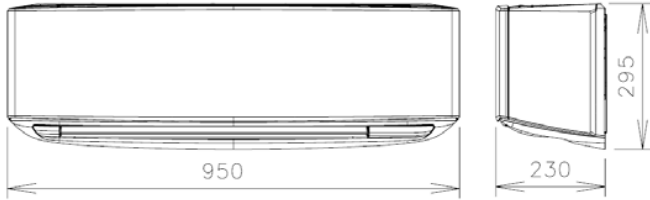

Tyylikäs ja tehokas

Tyylikäs ja hiljainen sisäyksikkö on helppo sijoittaa asunnossa parhaalle paikalle.

Tehokas, pienikokoinen ja hiljainen ulkoyksikkö on helppo sijoittaa esimerkiksi parvekkeelle tai terassille.

Hiljainen toiminto

Matalan käyntiäänien toiminto takaa miellyttävän hiljaisen ympäristön esimerkiksi makuu- ja työhuoneisiin.

Älypuhelinohjain (lisävaruste)

Muuta asetuksia, lämpötilaa ja puhaltimen nopeutta puhelimesi. Voit asettaa laitteen hälyttämään mikäli lämpötila nousee tai laskee liikaa ja sähkökatkoksen sattuessa.

Malli	Sisäyksikkö		RSG09KETA ja B	RSG12KETA ja B
	Ulkoyksikkö		ROG09KETA	ROG12KETA
Sähkönsoyöttö	1-vaihe, ~230V, 50Hz			
Teho	Jäähdytys	kW	2.5 (0.9-3.2)	3.4 (0.9-3.9)
Ottoteho	Jäähdytys	kW	0.630	0.935
EER	Jäähdytys	W/W	3.97	3.65
SEER	Jäähdytys	W/W	7.40	7.30
Energialuokka	Jäähdytys		A++	A++
Max. virta	Jäähdytys	A	6.5	6.5
Kosteudenpoisto		l/h	1.3	1.8
Ääni	Sisäyksikkö	H/M/L/Q	40/34/29/20	40/35/30/20
	Ulkoyksikkö	High	46	50
Ilmamäärä	Sisäyksikkö / ulkoyksikkö	High	700/1,650	700/1,700
Mitat K x L x S	Sisäyksikkö	mm	295x950 (seinän puoli 840)x230	295x950 (seinän puoli 840)x230
	Ulkoyksikkö	mm	541x663x290	542x799x290
Paino	Sisäyksikkö	kg	11	11
	Ulkoyksikkö	kg	23	25
Putkikoot (Neste/ Kaasu)		mm	6.35/9.52	6.35/9.52
Max. putkipituus		m	20	20
Max. korkeusero			15	15
Toiminta-alue	Jäähdytys	°CDB	-10 - 46	-10 - 46
Kylmäaine	Kylmäaine (GWP arvo)		R32 (675)	R32 (675)
	Täyttö	kg(CO2eq-T)	0.6 (0.405)	0.7 (0.473)

www.eurovent-certification.com
www.certiflash.com

Maahantuoja:

Klima-Therm Oy
Huurrekuja 1
04360 TUUSULA

Klima-Therm Oy
Piilipuunkatu 11
21200 RAISIO

Klima-Therm Oy
Autokeskuksentie 8
33960 PIRKKALA

Puh: 020 741 2222

myynti@klima-therm.com

Jälleenmyyjä: