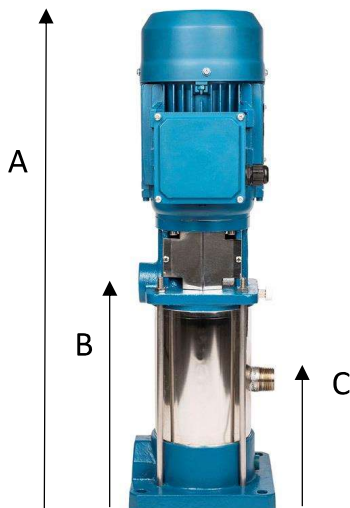

Debe HiQ ejektoripumppu

- Debe HiQ ejektoripumppu markkinoiden parhaalla hyötysuhteella.
- Helppo vaihtaa vanhojen pumppujen tilalle.
- Hiljainen
- Yksinkertainen rakenne, kestävä ja luotettava.
- Minimaalet huoltotarpeet
- Voidaan asentaa kaikkien markkinoilla olevien ejektorien kanssa.

Debe HiQ ejektoripumppu

Tuotenro:	Tuote:	kW	Virta A	Syvyys	Virtaus l/h
DEP0060	Ejektoripumppu E60	1,1	2,4	15	2880
				25	1920
				35	1200
				40	950
				45	650
				50	560
				55	480
DEP0080	Ejektoripumppu E80	1,5	3,2	25	2880
				35	1920
				45	1200
				55	900
				60	650
				65	600
				70	480
DEP0100	Ejektoripumppu E100	2,2	4,5	40	1600
				50	1100
				60	820
				70	650
				80	540
				90	420
				100	370

Virtaus l/h riippuu käytettävästä ejektorista.

MALLI	A	B	C	PAINO
DEBE E60	612	274	205	23
DEBE E80	670	322	205	25
DEBE E100	744	370	205	29